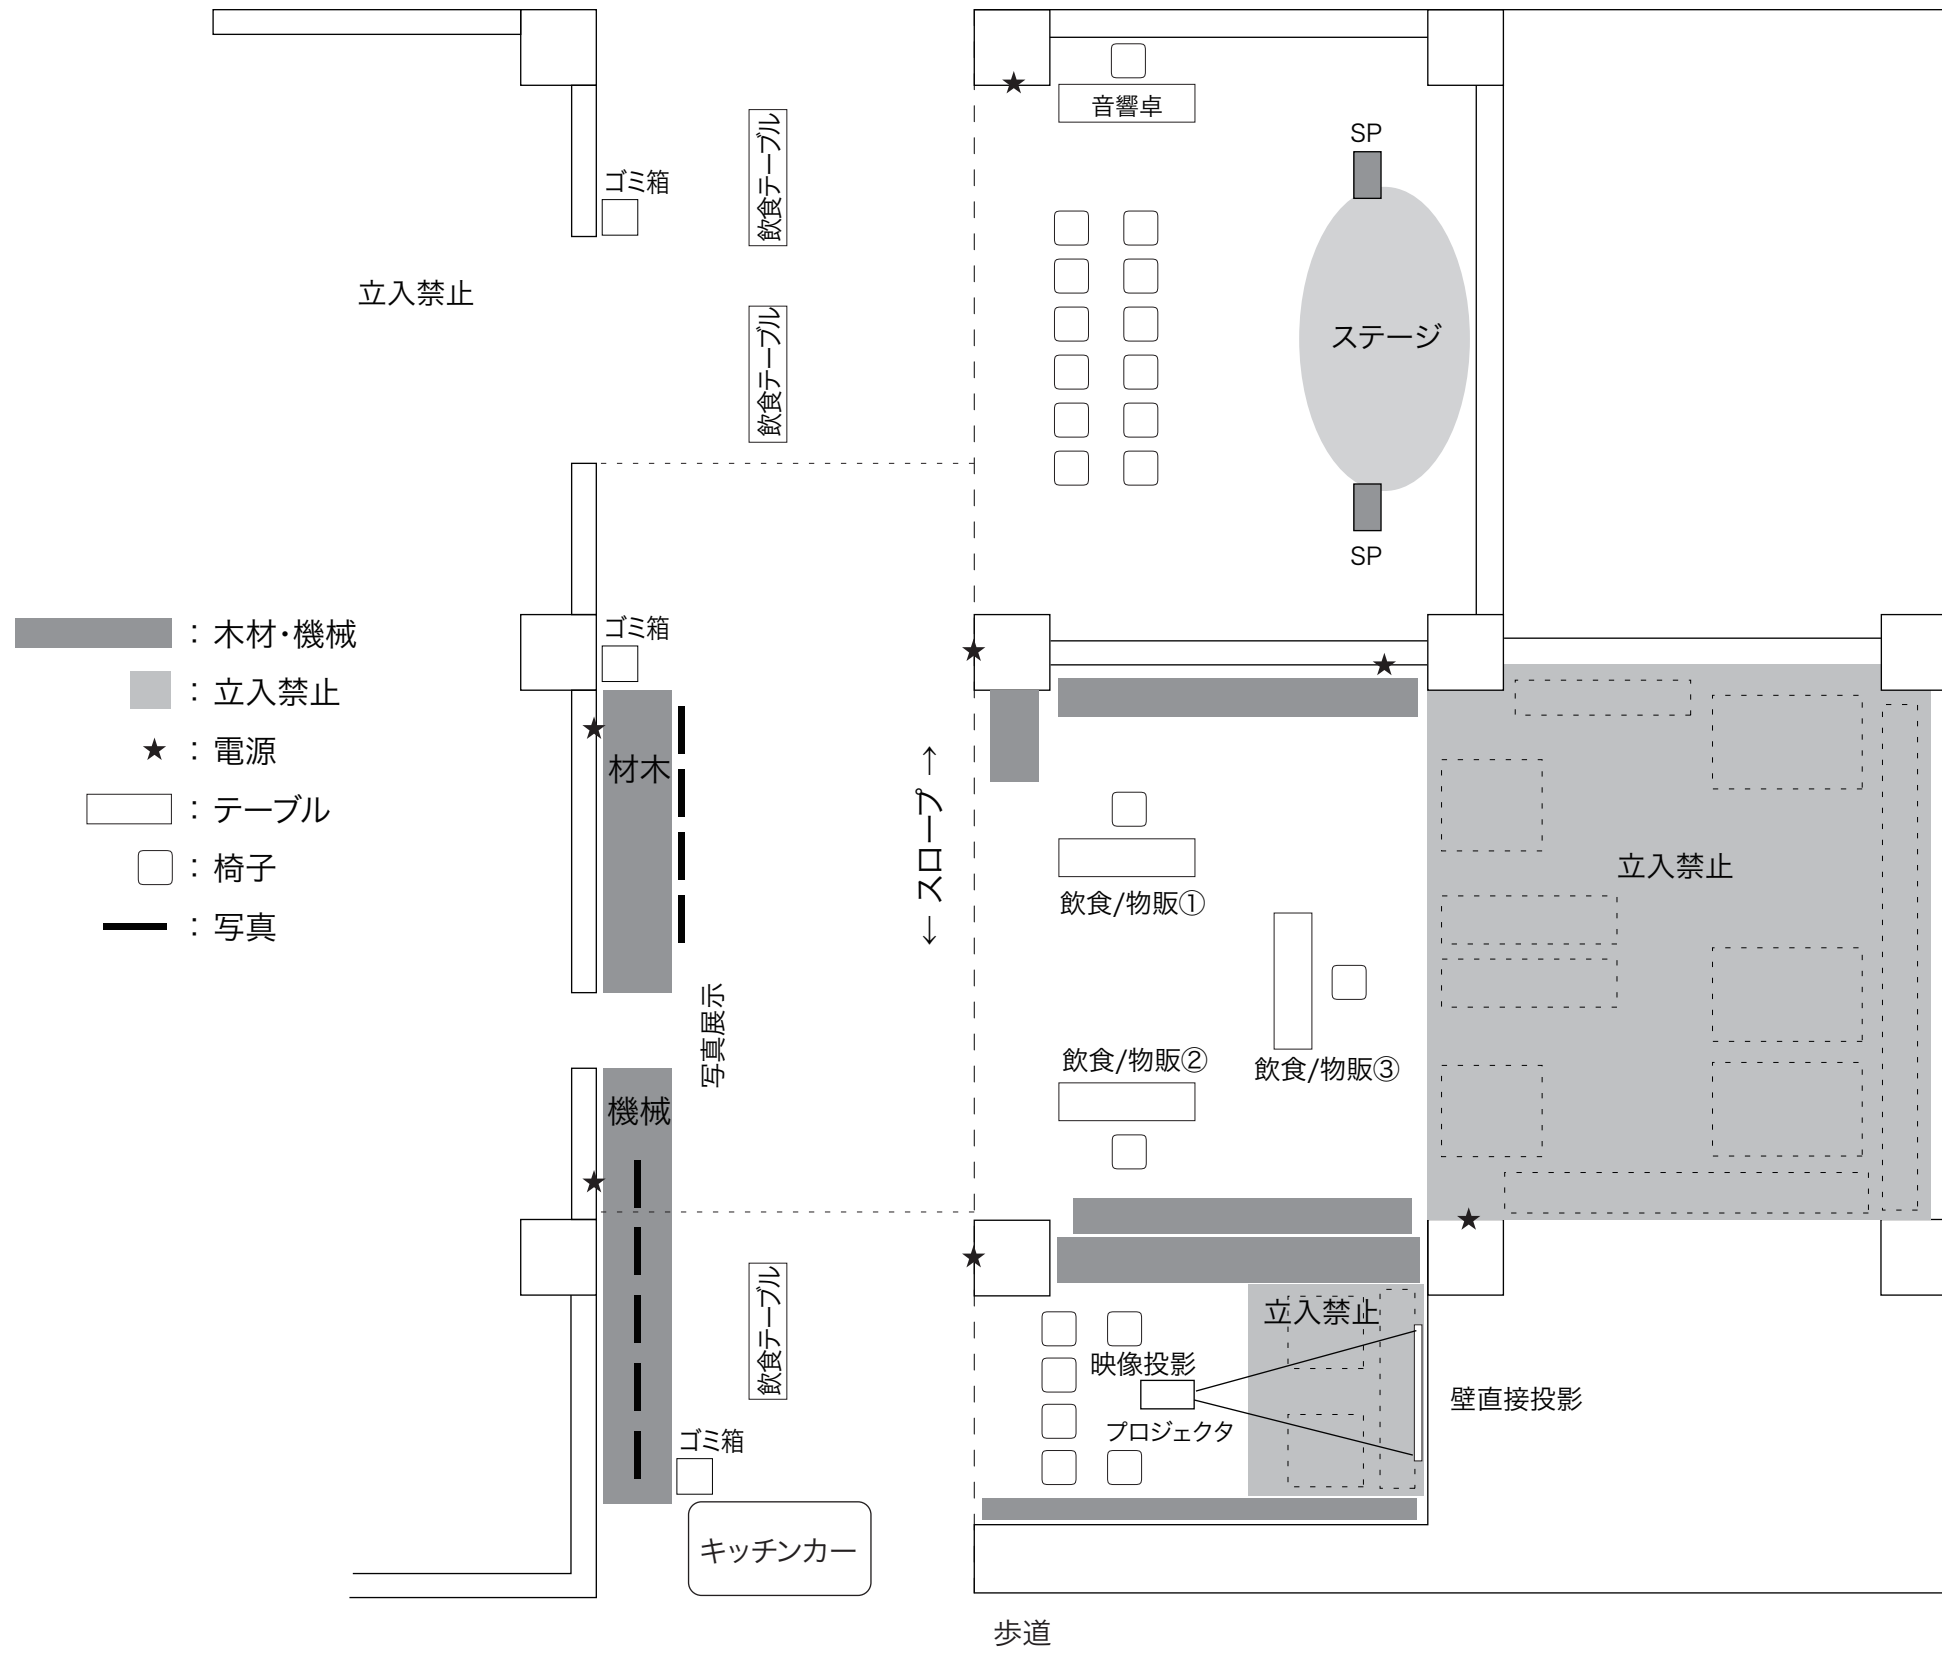

本牧通り

←大和町

歩道

トンネル→

- : 木材・機械
- : 立入禁止
- ★ : 電源
- : テーブル
- : 椅子
- : 写真

メインステージ		
No	品名	数 内容
1	メインスピーカー	2台 EV ZLX-12
2	パワーアンプ	1台 Classic Pro CP-1000
3	ミキサー	1台 YAMAHA MG16/6FX
4	マイク	4本 SM-58,57,48
5	マイクスタンド	4本 プーム
6	スピーカースタンド	2本
7	DI	1台
8	ケーブル類 input	1式 XLR 10m×2, 7m×2, 5m×2
9	ケーブル類 output	1式 SPケーブル×2
10	ノートPC	1式 BGM, オケCD用
11	楽器類	各自持ち込み
12		
ステージ (舞台 1間×2間)		
1	照明	4台 250w×2, 500w×2
2	電源延長ケーブル	6本
3		
映像ブース		
1	プロジェクタ	1台 NEC M-362-W (3600lm)
2	パワードスピーカー	1台 BEHRINGER B208D
3	電源延長ケーブル	1本
4		
写真展示		
1	スマホ, iPad類	1式
会場備品		
1	テーブル	8台 発展会レンタル
2	パイプ椅子	22脚 発展会レンタル
3	サインパネル	1式
4	ゴミ箱/袋	3カ所
5		

DATE

TITLE

SUBJECT

SCALE

DESIGN

現場名 :

NO.